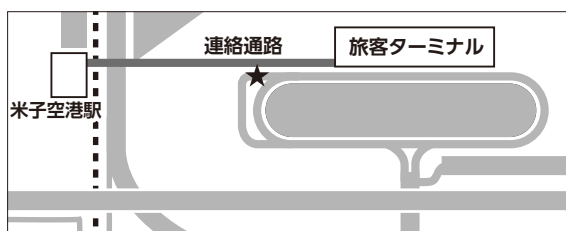

シャトルバス案内

米子空港と米子コンベンションセンター間で、6月14日(土)と6月15日(日)にシャトルバスを運行します。乗降場所、時刻表は以下をご確認ください。

座席に限りがございますので、乗車いただけない場合がございます。あらかじめご了承ください。

【米子空港 乗車場所 ★】

【米子コンベンションセンター 乗降場所 ★】

【時刻表】 飛行機の運行状況により、出発時刻および到着時刻が前後する場合がございます。