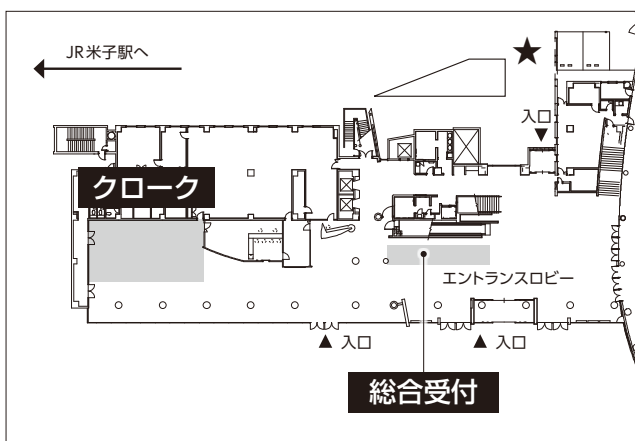

シャトルバス案内

米子空港と米子コンベンションセンター間で、6月14日(土)と6月15日(日)にシャトルバスを運行します。乗降場所、時刻表は以下をご確認ください。

座席に限りがございますので、乗車いただけない場合がございます。あらかじめご了承ください。

【米子空港 乗車場所 ★】

【米子コンベンションセンター 乗降場所 ★】

【時刻表】 飛行機の運行状況により、出発時刻および到着時刻が前後する場合がございます。