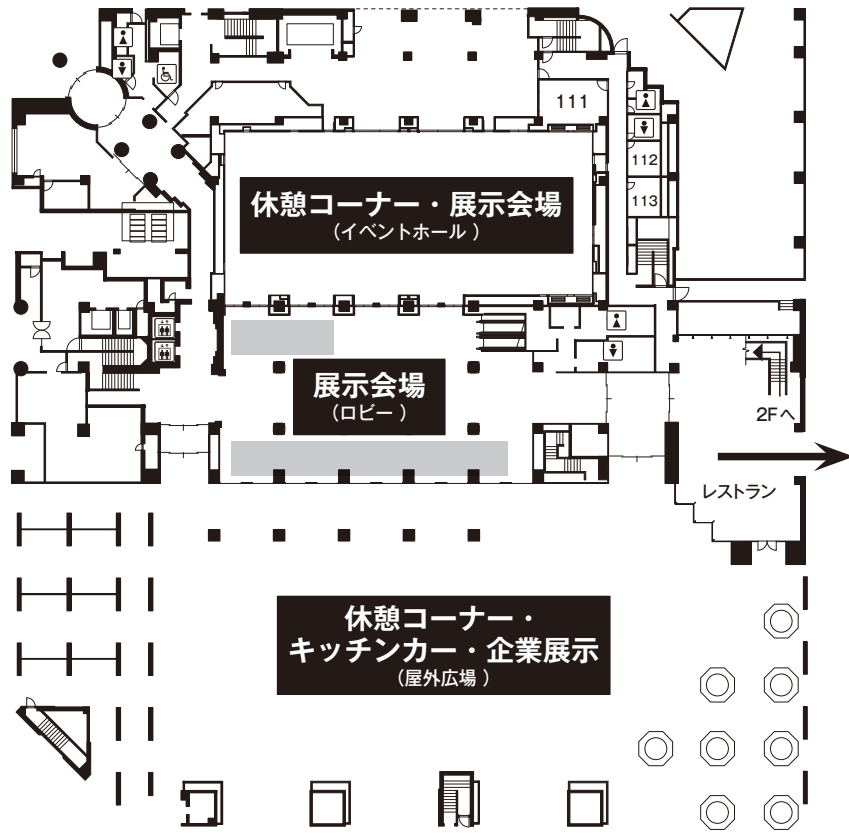

会場案内

岡山コンベンションセンター

1F

JR岡山駅西口・ひかりの広場
ANAクラウンプラザホテル岡山
ホテルグランヴィア岡山へ

2F

岡山県医師会館へ

JR岡山駅西口・ひかりの広場
ANAクラウンプラザホテル岡山
ホテルグランヴィア岡山へ

会場案内

岡山コンベンションセンター

3F

4F

会場案内

岡山県医師会館

2F

3F

4F

会場案内

ANA クラウンプラザホテル

1F

ホテルグランヴィア岡山

1F

会場案内

ホテルグランヴィア岡山

3F

4F

会場案内

岡山シティミュージアム

2F ひかりの広場

4F

5F