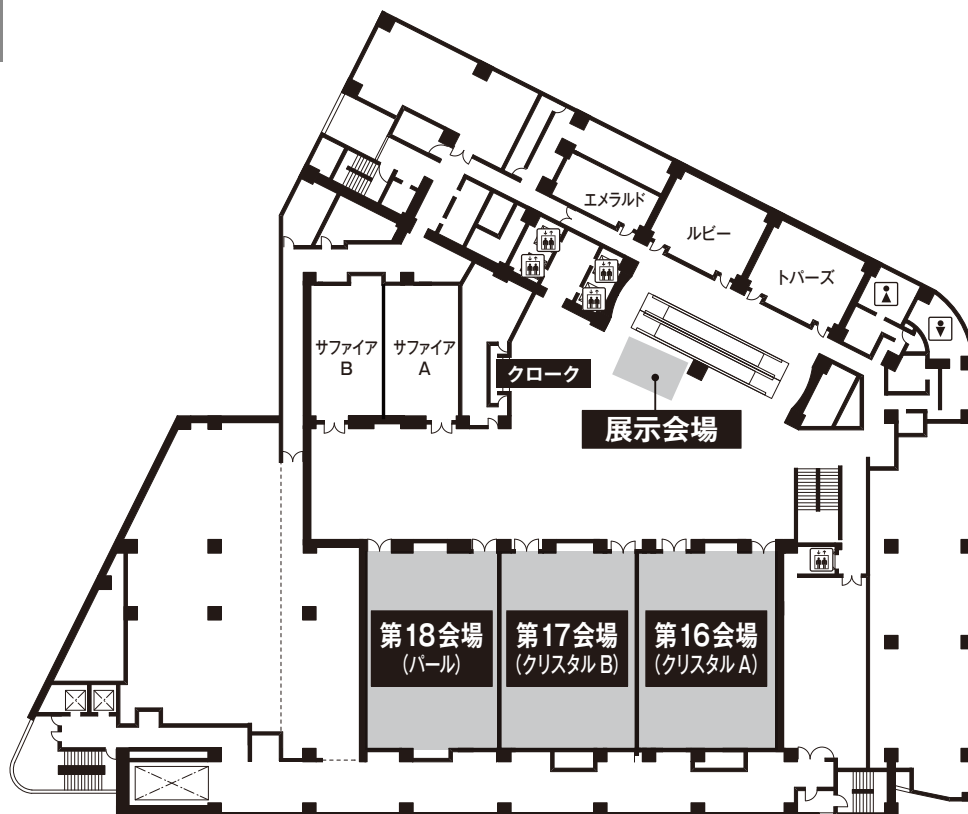

会場案内

岡山コンベンションセンター

1F

JR岡山駅西口・ひかりの広場
ANAクラウンプラザホテル岡山
ホテルグランヴィア岡山へ

2F

岡山県医師会館へ

JR岡山駅西口・ひかりの広場
ANAクラウンプラザホテル岡山
ホテルグランヴィア岡山へ

会場案内

岡山コンベンションセンター

3F

4F

会場案内

岡山県医師会館

2F

3F

4F

会場案内

ANA クラウンプラザホテル

1F

ホテルグランヴィア岡山

1F

会場案内

ホテルグランヴィア岡山

3F

4F

会場案内

岡山シティミュージアム

2F ひかりの広場

4F

5F