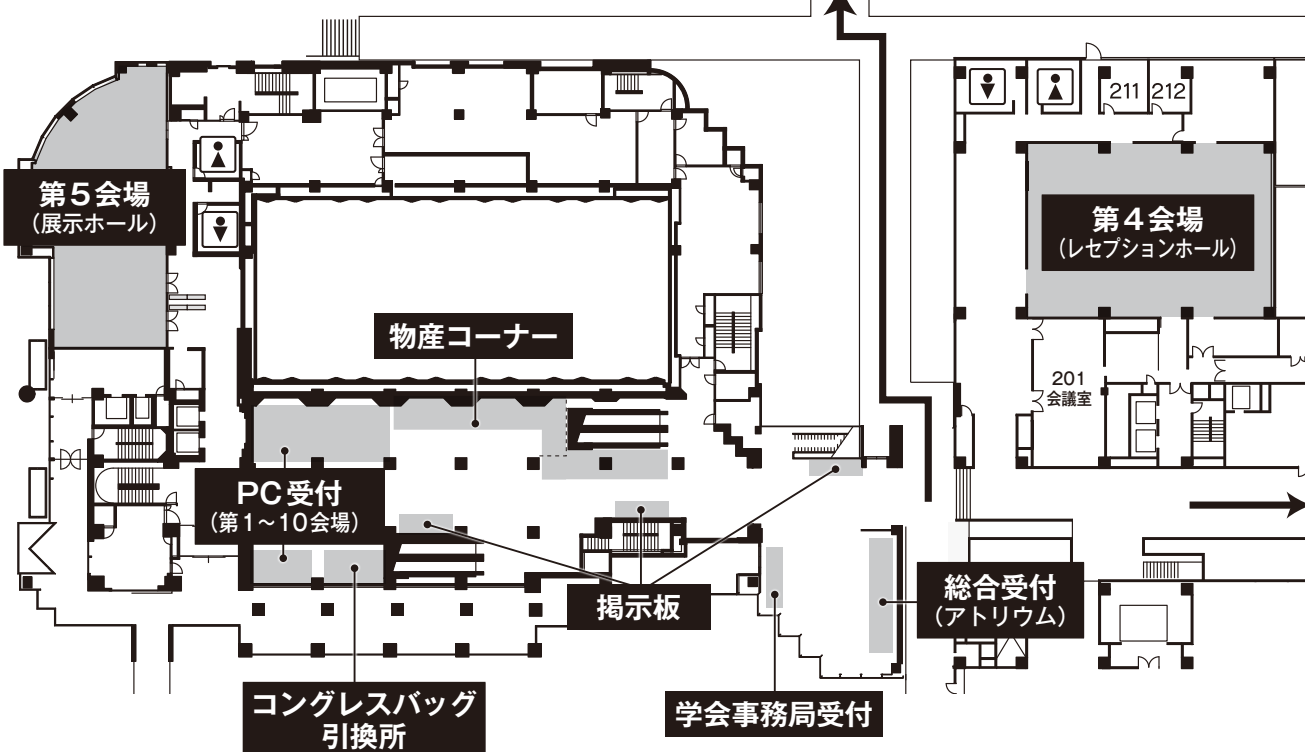

会場案内

岡山コンベンションセンター

1F

JR岡山駅西口・ひかりの広場
ANAクラウンプラザホテル岡山
ホテルグランヴィア岡山へ

2F

岡山県医師会館へ

JR岡山駅西口・ひかりの広場
ANAクラウンプラザホテル岡山
ホテルグランヴィア岡山へ

会場案内

岡山コンベンションセンター

3F

4F

会場案内

岡山県医師会館

2F

3F

4F

会場案内

ANA クラウンプラザホテル

1F

ホテルグランヴィア岡山

1F

会場案内

ホテルグランヴィア岡山

3F

4F

会場案内

岡山シティミュージアム

2F ひかりの広場

4F

5F