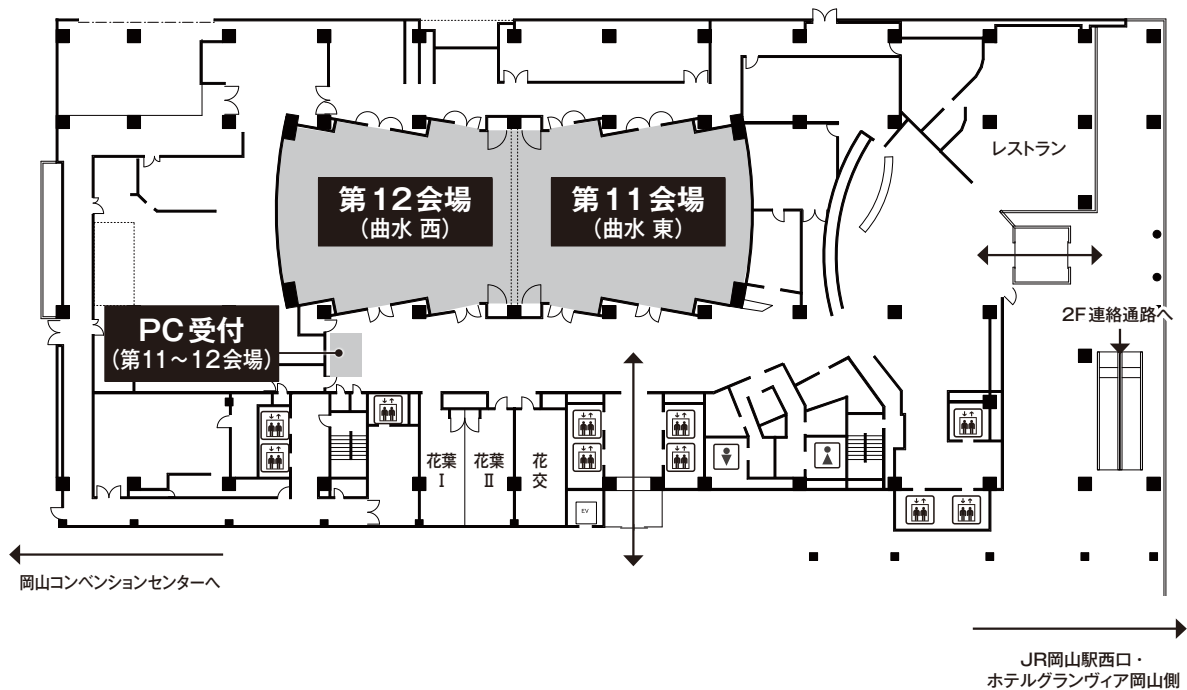

会場案内

岡山コンベンションセンター

1F

JR岡山駅西口・ひかりの広場
ANAクラウンプラザホテル岡山
ホテルグランヴィア岡山へ

2F

岡山県医師会館へ

JR岡山駅西口・ひかりの広場
ANAクラウンプラザホテル岡山
ホテルグランヴィア岡山へ

会場案内

岡山コンベンションセンター

3F

4F

会場案内

岡山県医師会館

2F

3F

4F

会場案内

ANA クラウンプラザホテル

1F

ホテルグランヴィア岡山

1F

会場案内

ホテルグランヴィア岡山

3F

4F

会場案内

岡山シティミュージアム

2F ひかりの広場

4F

5F