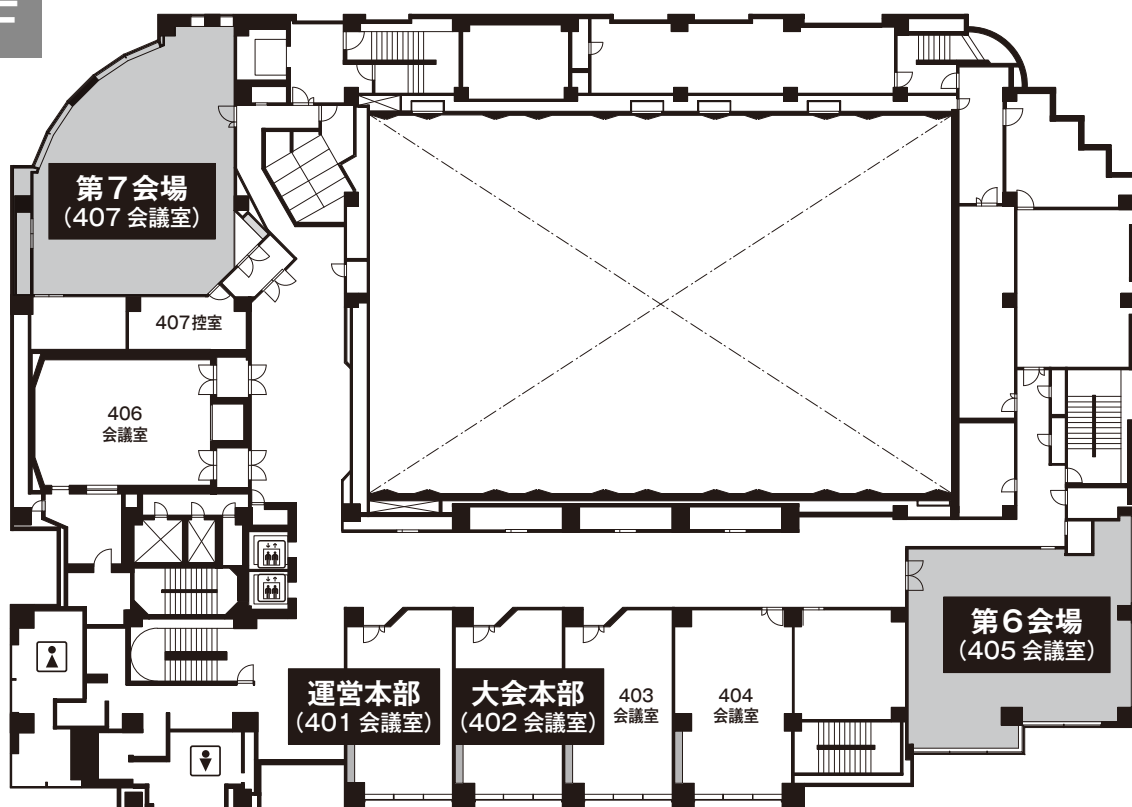

会場案内

岡山コンベンションセンター

1F

JR岡山駅西口・ひかりの広場
ANAクラウンプラザホテル岡山
ホテルグランヴィア岡山へ

2F

岡山県医師会館へ

JR岡山駅西口・ひかりの広場
ANAクラウンプラザホテル岡山
ホテルグランヴィア岡山へ

会場案内

岡山コンベンションセンター

3F

4F

会場案内

岡山県医師会館

2F

3F

4F

会場案内

ANA クラウンプラザホテル

1F

ホテルグランヴィア岡山

1F

会場案内

ホテルグランヴィア岡山

3F

4F

会場案内

岡山シティミュージアム

2F ひかりの広場

4F

5F