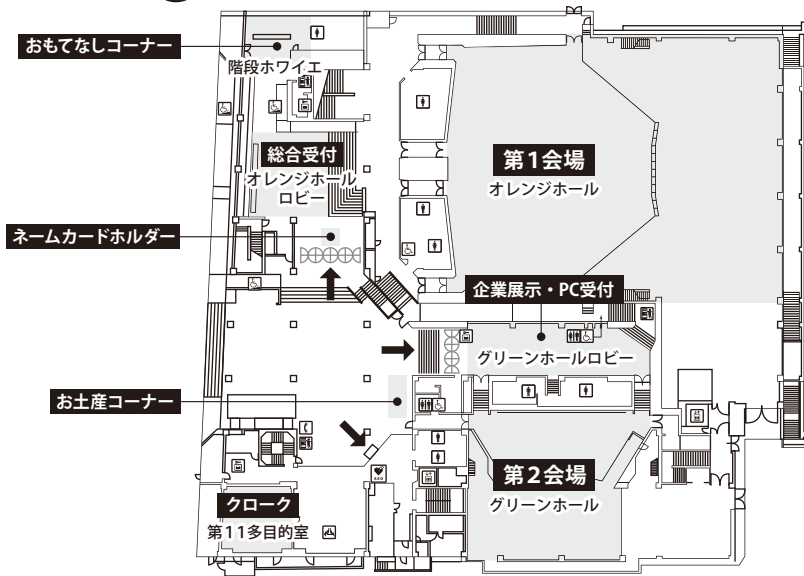

会場案内図

■高知県立県民文化ホール

1F

4F

■三翠園

1F

■ザ クラウンパレス新阪急高知

3F