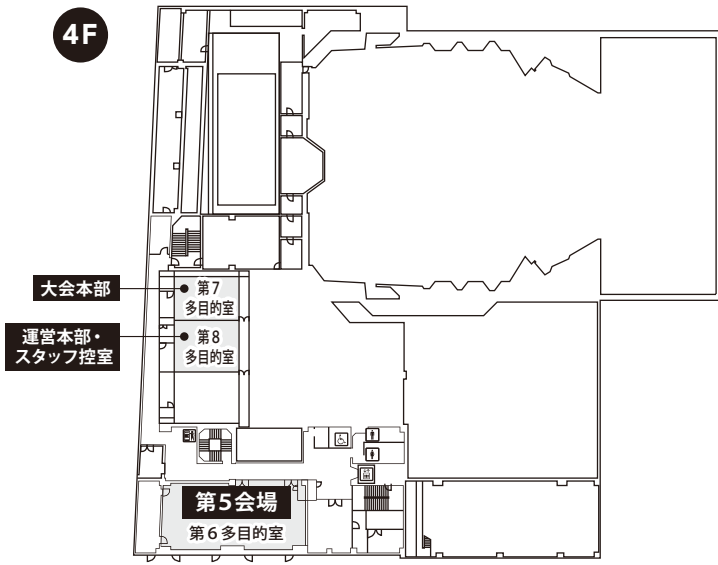

会場案内図

■高知県立県民文化ホール

1F

4F

■三翠園

1F

■ザ クラウンパレス新阪急高知

3F