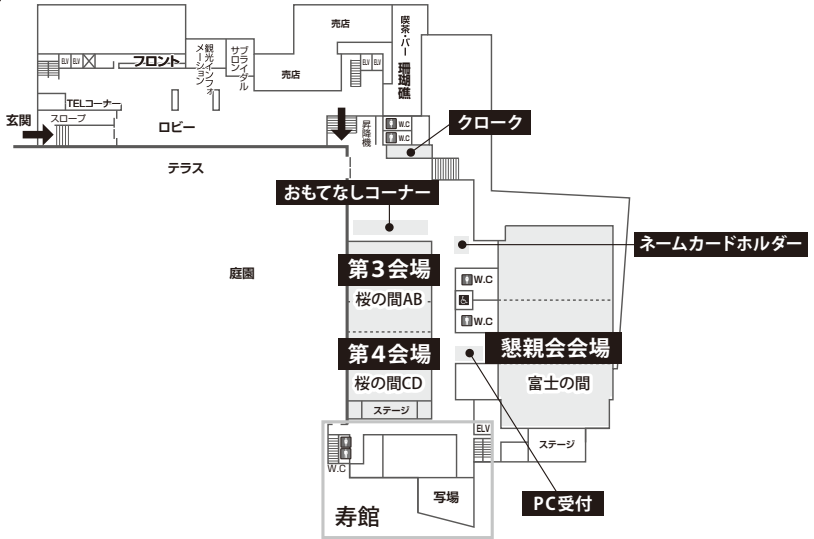

会場案内図

■高知県立県民文化ホール

1F

4F

■三翠園

1F

■ザ クラウンパレス新阪急高知

3F