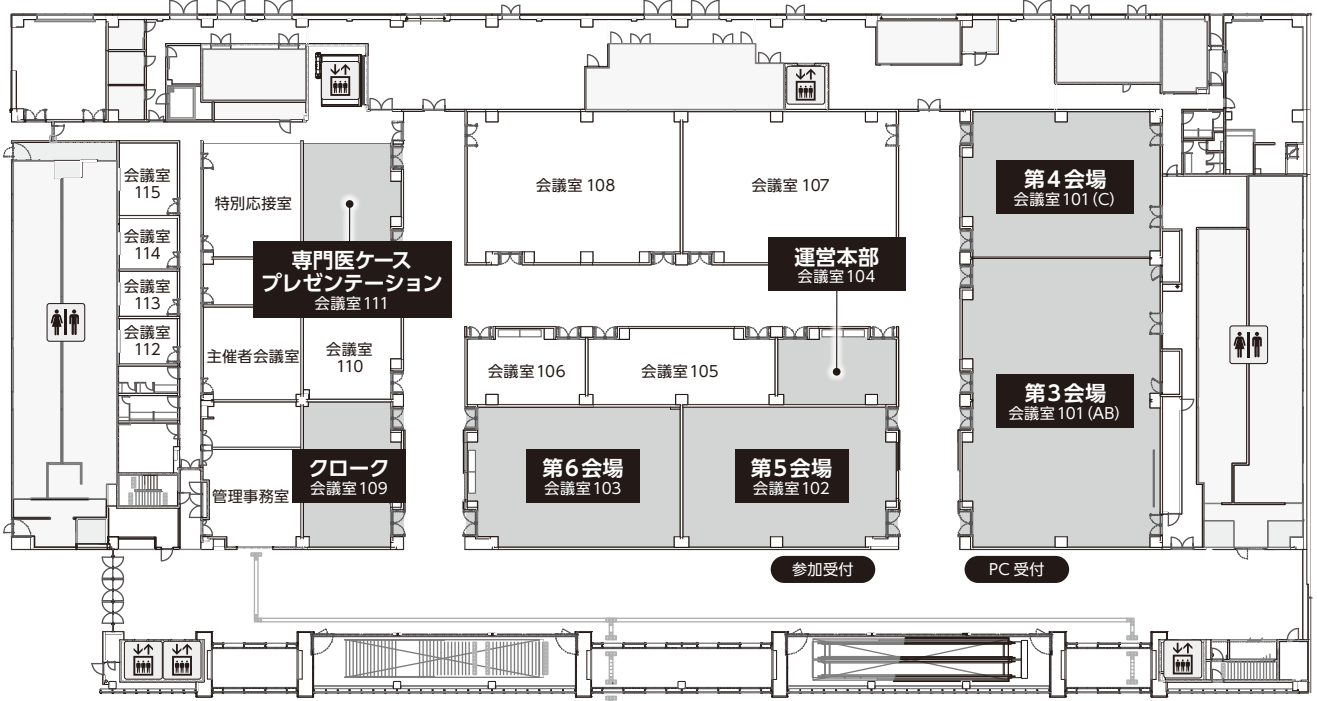

# 会場案内図

## 出島メッセ長崎

1F

2F