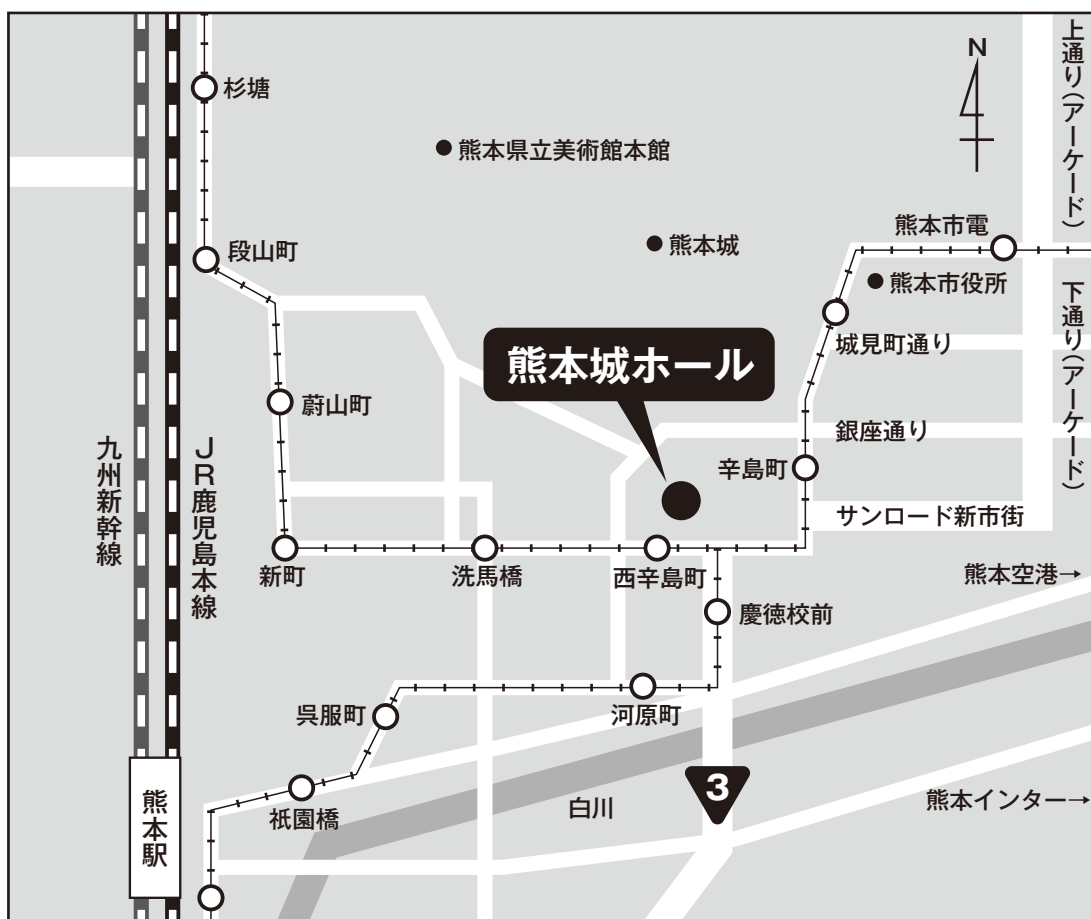

会場までのご案内

会場：熊本城ホール（〒860-0805 熊本県熊本市中心区桜町3-40）

交通案内図

会場へのアクセス

熊本駅より

市電で	西辛島町電停より徒歩4分 または 辛島町電停より徒歩2分
車で	車で約10分

熊本インターチェンジより

車で	約35分
----	------

阿蘇くまもと空港より

バスで	約46分
-----	------

会場案内図

周辺地図

※熊本城ホールの入口は2階です。

2F

(入口)
商業施設
SAKURAMACHI
Kumamoto店内から
2階部分で
繋がっています。

3F