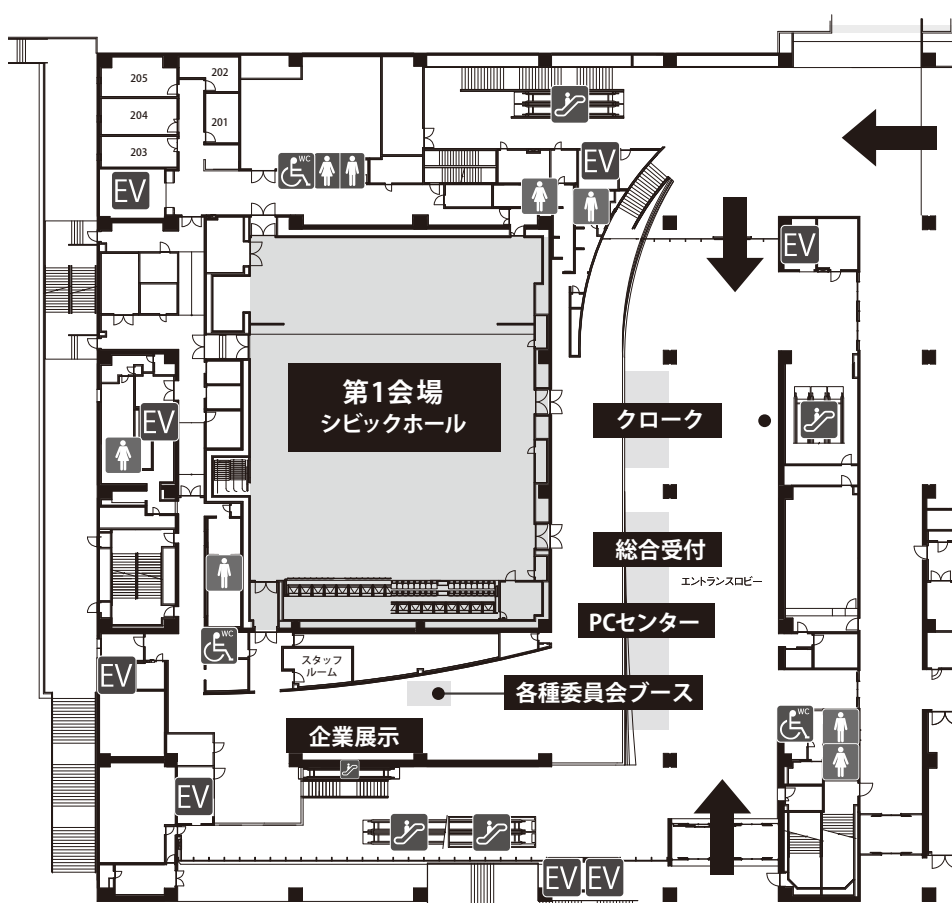

阿蘇くまもと空港より

バスで	約46分
-----	------

会場案内図

周辺地図

※熊本城ホールの入口は2階です。

2F

(入口)
商業施設
SAKURAMACHI
Kumamoto店内から
2階部分で
繋がっています。

3F