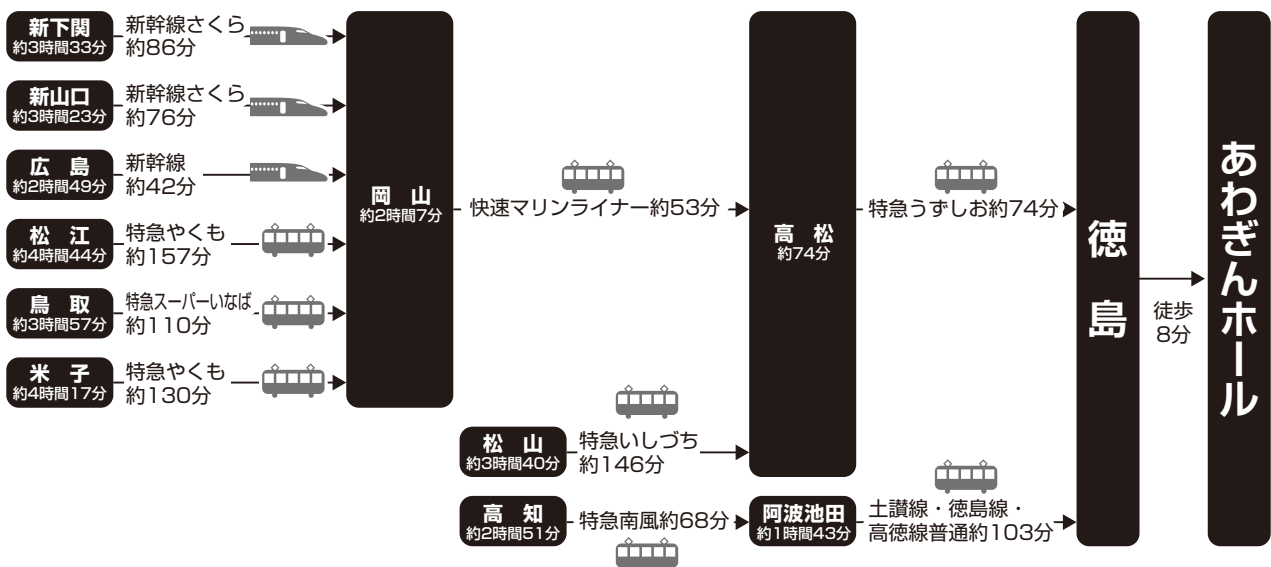

交通案内

会場：あわぎんホール (〒770-0835 徳島県徳島市藍場町2丁目14番地 TEL：088-622-8121)

交通案内図

会場へのアクセス

車でお越しの方へ

あわぎんホールは専用の駐車場がありません。
隣接の藍場町地下駐車場(有料)、または近隣の有料駐車場をご利用ください。

会場案内図

3F

4F

会場案内図

5F