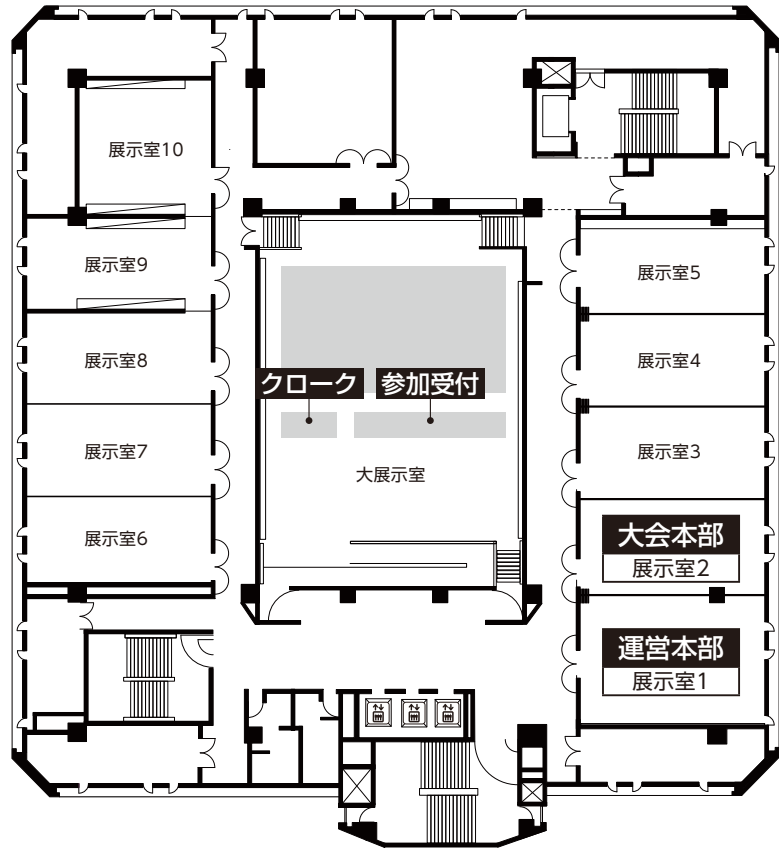

交通案内

会場：あわぎんホール (〒770-0835 徳島県徳島市藍場町2丁目14番地 TEL：088-622-8121)

交通案内図

会場へのアクセス

車でお越しの方へ

あわぎんホールは専用の駐車場がありません。
隣接の藍場町地下駐車場(有料)、または近隣の有料駐車場をご利用ください。

会場案内図

3F

4F

会場案内図

5F